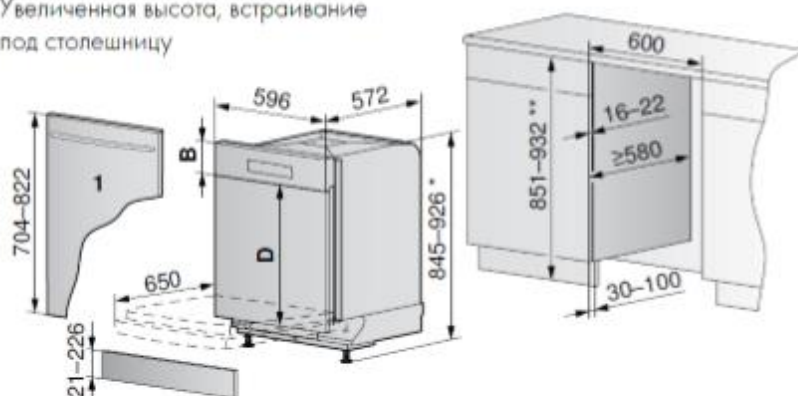

Увеличенная высота, встраивание под столешницу

* Макс. высота до 961 мм только со второй направляющей, артикул W82930

** Макс. высота до 967 мм только со второй направляющей, артикул W82930

	Высота ниши H в мм												Мин. зазор над цоколем S	
	851	860	870	880	890	900	910	920	930	940	950	960	в мм	
Высота цоколя A в мм	мин.	23	32	42	52	62	72	82	92	102	112	122	132	2
		33	42	52	62	72	82	92	102	112	122	132	142	2
		43	52	62	72	82	92	102	112	122	132	142	152	2
		53	62	72	82	92	102	112	122	132	142	152	162	2
		63	72	82	92	102	112	122	132	142	152	162	172	2
		73	82	92	102	112	122	132	142	152	162	172	182	2
		83	92	102	112	122	132	142	152	162	172	182	192	2
		93	102	112	122	132	142	152	162	172	182	192	202	2
		103	112	122	132	142	152	162	172	182	192	202	212	5
		113	122	132	142	152	162	172	182	192	202	212	222	10
		123	132	142	152	162	172	182	192	202	212	222	232	15
	макс.	133	142	152	162	172	182	192	202	212	222	232	242	23

Увеличенная высота	Черная, белая	Стальная ChromeClass	Зеркальное стекло
Панель управления B вкл. компенсатор	124-146 мм	124-140 мм	124-140 мм
Декоративная панель D	555-697 мм	561-697 мм	561-697 мм

Увеличенная высота, встраивание в колонну

* Комплект направляющих панелей приобретается как доп. аксессуар.

Увеличенная высота	Черная, белая	Стальная ChromeClass	Зеркальное стекло
Панель управления B вкл. компенсатор	124-146 мм	124-140 мм	124-140 мм
Декоративная панель D	675-697 мм	681-697 мм	681-697 мм