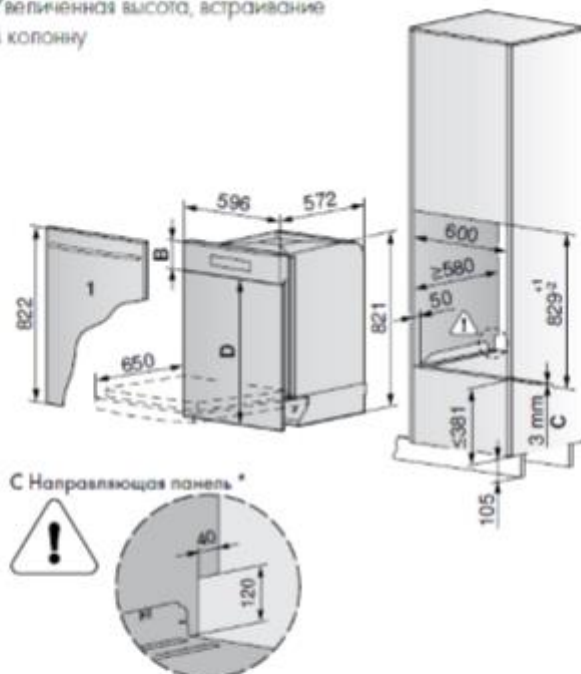

Увеличенная высота, встраивание под столешницу

* Макс. высота до 961 мм только со второй направляющей, артикул W82930

** Макс. высота до 967 мм только со второй направляющей, артикул W82930

	Высота ниши H в мм												Мин. зазор над цоколем S	
	851	860	870	880	890	900	910	920	930	940	950	960	в мм	
Высота цоколя A в мм	мин.	23	32	42	52	62	72	82	92	102	112	122	132	2
		33	42	52	62	72	82	92	102	112	122	132	142	2
		43	52	62	72	82	92	102	112	122	132	142	152	2
		53	62	72	82	92	102	112	122	132	142	152	162	2
		63	72	82	92	102	112	122	132	142	152	162	172	2
		73	82	92	102	112	122	132	142	152	162	172	182	2
		83	92	102	112	122	132	142	152	162	172	182	192	2
		93	102	112	122	132	142	152	162	172	182	192	202	2
		103	112	122	132	142	152	162	172	182	192	202	212	5
		113	122	132	142	152	162	172	182	192	202	212	222	10
		123	132	142	152	162	172	182	192	202	212	222	232	15
	макс.	133	142	152	162	172	182	192	202	212	222	232	242	23

Увеличенная высота	Черная, белая	Стальная ChromeClass	Зеркальное стекло
Панель управления B вкл. компенсатор	124-146 мм	124-140 мм	124-140 мм
Декоративная панель D	555-697 мм	561-697 мм	561-697 мм

Увеличенная высота, встраивание в колонну

* Комплект направляющих панелей приобретается как доп. аксессуар.

Увеличенная высота	Черная, белая	Стальная ChromeClass	Зеркальное стекло
Панель управления B вкл. компенсатор	124-146 мм	124-140 мм	124-140 мм
Декоративная панель D	675-697 мм	681-697 мм	681-697 мм