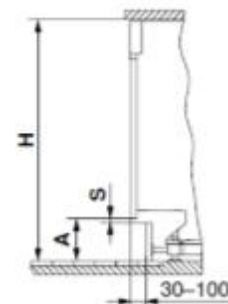

Увеличенная высота, встраивание под столешницу

* Макс. высота до 961 мм только со второй направляющей, артикул W82930

** Макс. высота до 967 мм только со второй направляющей, артикул W82930

	Высота ниши H в мм												Мин. зазор над цоколем S	
	851	860	870	880	890	900	910	920	930	940	950	960	в мм	
Высота цоколя A в мм	мин.	23	32	42	52	62	72	82	92	102	112	122	132	2
		33	42	52	62	72	82	92	102	112	122	132	142	2
		43	52	62	72	82	92	102	112	122	132	142	152	2
		53	62	72	82	92	102	112	122	132	142	152	162	2
		63	72	82	92	102	112	122	132	142	152	162	172	2
		73	82	92	102	112	122	132	142	152	162	172	182	2
		83	92	102	112	122	132	142	152	162	172	182	192	2
		93	102	112	122	132	142	152	162	172	182	192	202	2
		103	112	122	132	142	152	162	172	182	192	202	212	5
		113	122	132	142	152	162	172	182	192	202	212	222	10
		123	132	142	152	162	172	182	192	202	212	222	232	15
	макс.	133	142	152	162	172	182	192	202	212	222	232	242	23

Увеличенная высота	Черная, белая	Стальная ChromeClass	Зеркальное стекло
Панель управления B вкл. компенсатор	124-146 мм	124-140 мм	124-140 мм
Декоративная панель D	555-697 мм	561-697 мм	561-697 мм

Увеличенная высота, встраивание в колонну

* Комплект направляющих панелей приобретается как доп. аксессуар.

Увеличенная высота	Черная, белая	Стальная ChromeClass	Зеркальное стекло
Панель управления B вкл. компенсатор	124-146 мм	124-140 мм	124-140 мм
Декоративная панель D	675-697 мм	681-697 мм	681-697 мм